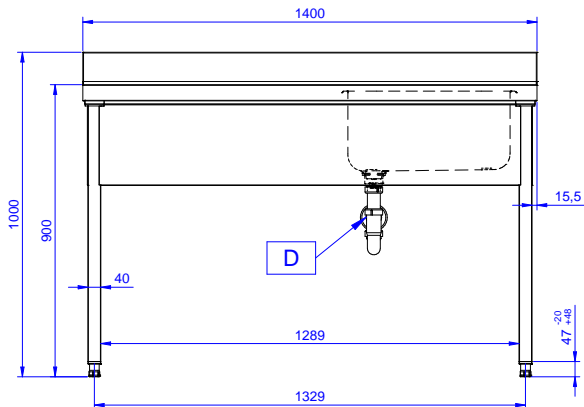

Descrizione

Articolo N° _____

Lavatoio in acciaio inox AISI 304 con piano di lavoro da 50 mm e spessore 8/10. Insonorizzato con piega salvamani sui bordi e dotato di involucro perimetrale ed angoli saldati. Gambe quadre in acciaio inox AISI 304 (40x40 mm) con piedini regolabili in altezza. Alzatina paraspruzzi posteriore con raggiatura 10 mm, altezza 100 mm e spessore 13 mm. Una vasca da 500x500xh250 mm dotata di tubo troppopieno e piletta di scarico da 2". Gocciolatoio stampato posizionato sulla parte sinistra.

Fronte

Lato

D = Scarico acqua

Alto

Informazioni chiave

Dimensioni esterne,
 larghezza:

132900 (SL14SN) 1400 mm

Dimensioni esterne,
 profondità:

700 mm

Dimensioni esterne, altezza:

900 mm

Dimensione alzatina, altezza:

100 mm

Dimensione alzatina,
 profondità:

13 mm

Dimensione alzatina, raggio:

R=10

Numero di vasche:

1

Dimensione vasca:

600x500xH300

Peso netto:

46 kg